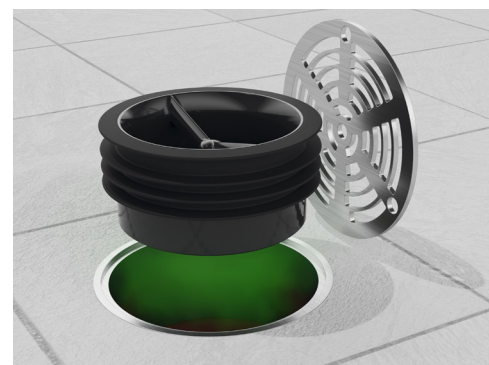

GREEN DRAIN™ FAKTA:

- Nem installation og nem at placere
- Øger indendørs luftkvalitet
- Forringer ikke gennemstrømningshastigheden
- Modvirker spildevandsgennemtrængning
- Vandfri
- Selvrensende
- Stopper ikke til
- Universal – kan anvendes i alle typer gulv afløb
- Forhindrer kloaklugt
- Ingen blokeringer i afløb
- Ingen udtørrede vandlåse
- Fås i 4 forskellige størrelser

HOPE
Together we change

Forhandles af:

HOPE A/S · Borupvang 3 · DK-2750 Ballerup · Tlf. 45 5353 5151 · info@ho-pe.dk · www.ho-pe.eu

FREMTIDENS "VANDLÅS"

er uden vand og selvrensende!

Green Drain™ er en unik vandfri membran-lugtlukke, der tillader vand at flyde ned i afløbet og samtidig forhindrer gennemtrængning af lugt, skadedyr og sundhedsfarlige gasser som eksempelvis Radon.

SPECIFIKATIONER:

Green Drain™ vandfri membran-lugtlukke består af en UV-resistent ABS plastramme, en forseglingsmembran i silikonegummi og fire fleksible forseglingsflanger som sikrer nem montering og perfekt tilpasning.

MODEL NR.	MÅL		KAPACITET
	Ø (mm)	HØJDE (mm)	Liter/minut
GD2.....	50-58.....	51.....	45,4
GD3.....	75-85.....	51.....	128,7
GD35.....	89-100.....	51.....	193,0
GD4.....	102-110.....	51.....	276,3

Green Drain™ passer til
traditionelle afløb og i nye
moderne afløbsformer